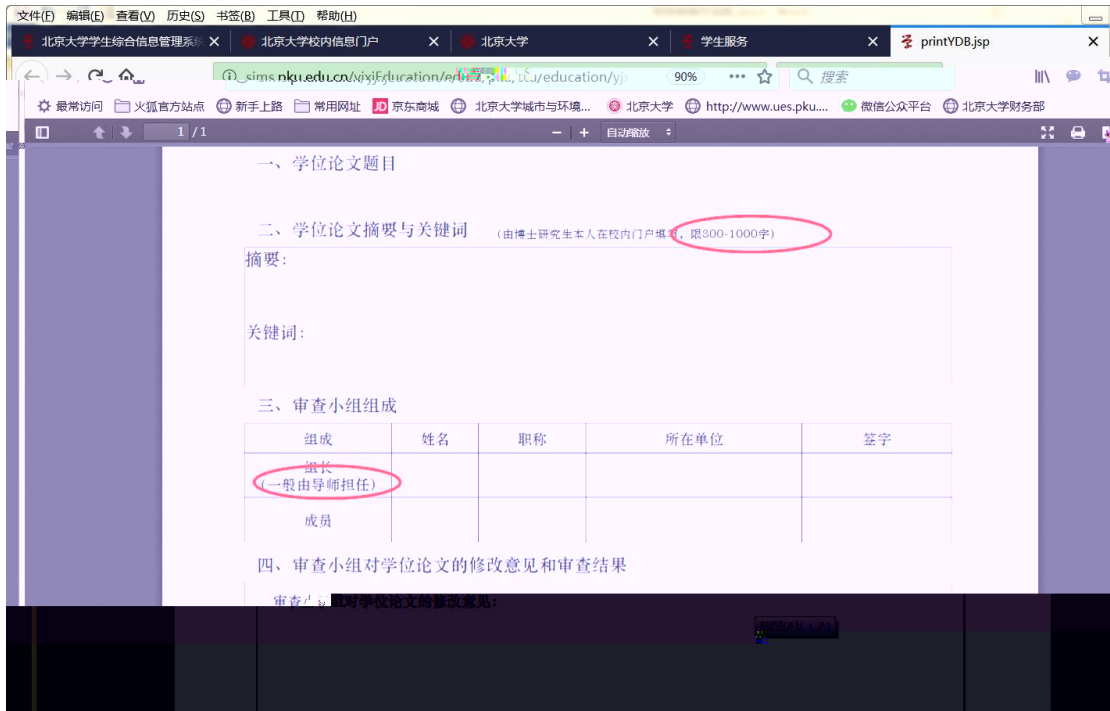

国际交流资助申请/查询审批结果 短期访学

培养办教务 (电话62751358)

中期退课申请 维护个人培养计划

查询培养环节 培养环节录入及打印

4

5

6

学院