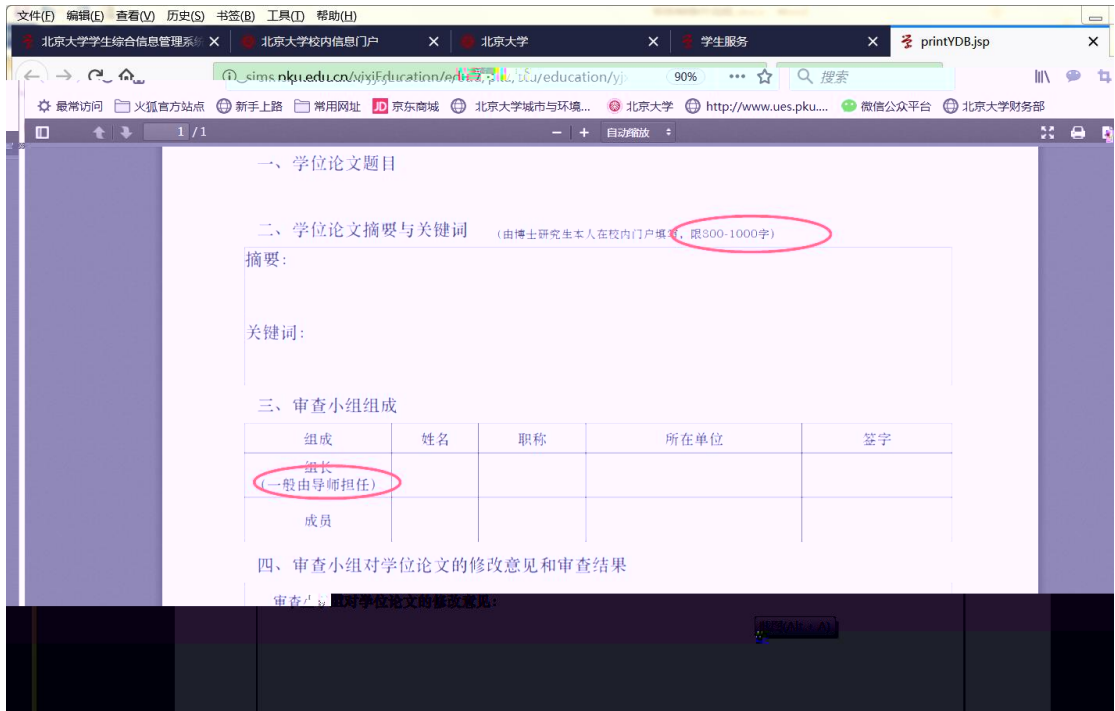

查询和修改个人基本信息

培养办教务 (电话62751358)

维护个人培养计划

查询培养环节

培养环节录入及打印

4

5

6