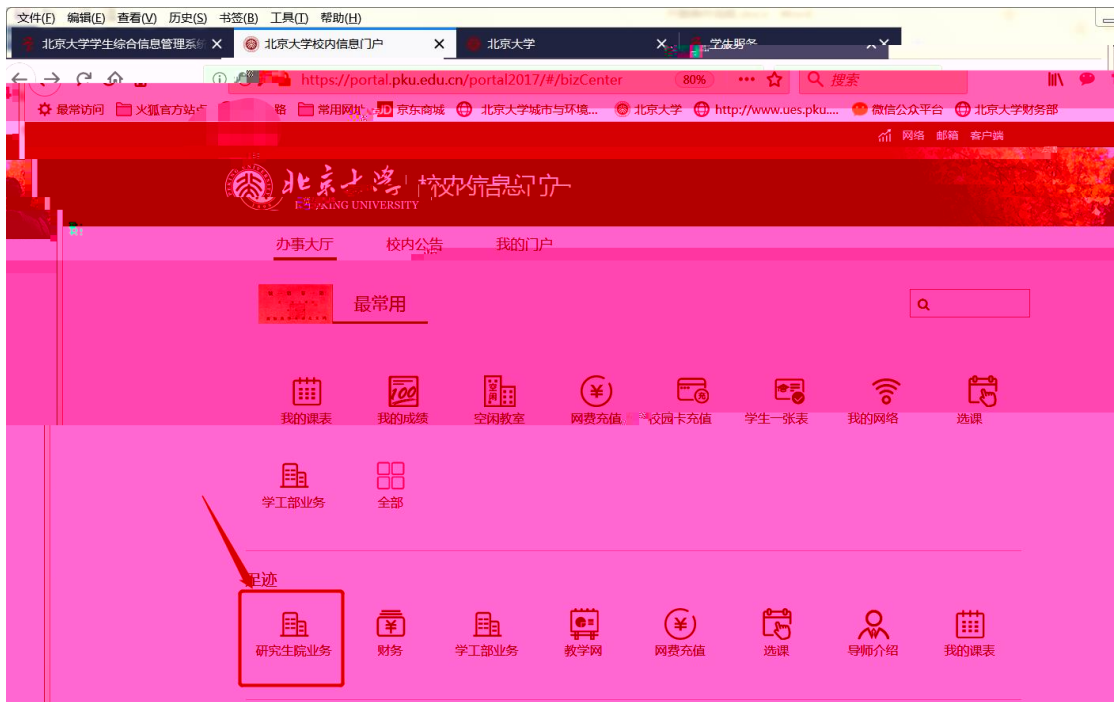

1

2

“ ” “ ” “ ” “ ”

导航栏

我的课表 我的成绩 空闲教室 网费充值 校园卡充值 学生一卡通 我的网络 选课

学工部业务 全部

最热

空闲教室 研究生院业务 财务 学工部业务 教学网 我的成绩 我的课表 选课